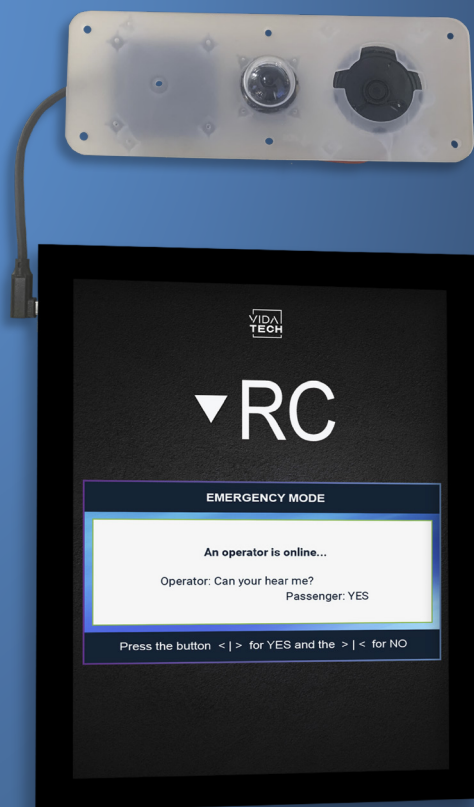

THUNDER TC1582X

Téléphone d'urgence en cabine

Mode d'affichage de l'appel d'urgence sur écran 15"

Mode d'affichage de l'indicateur de position sur écran 15"

Caractéristiques

- Conforme aux normes ADA, ASME A17 et CSA B44 2019.
 - VoIP full-duplex.
- Écran LCD couleur de 15 pouces.
 - Indicateur de position LCD.
- Affichage de publicités/d'annonces.
 - Annonceur vocal.
- Autodiagnostic tel que requis par le code le plus récent.
 - Mise à jour possible à distance ou avec une clé USB.
- L'interface de l'écran personnalisable via la plateforme web.
 - Configurable par les dipswitch.

Module de la caméra

- Conforme aux normes avec une vue de l'ensemble de l'étage.
- Installation facile dans le COP: un seul câble pour l'audio, le microphone et la vidéo.
 - Port PoE externe disponible en option.