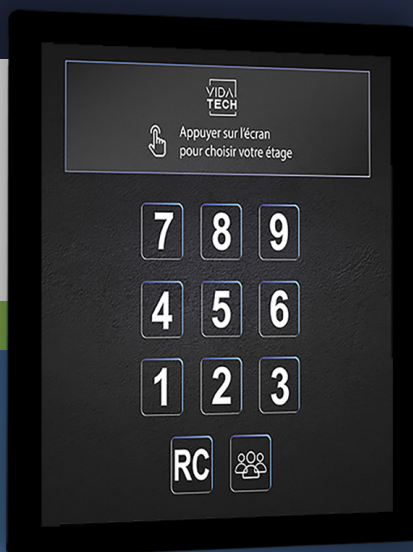

BOLT B15XX

Écran tactile 15"

Applications

Tablier de commande
Indicateur de position
Annonciateur vocal
Publicités

Caractéristiques de l'écran

Écran de 15"
Verre trempé de 3 mm
16 Millions de couleurs
Résolution de 1024 x 768

POUR COMMANDER :

B15XX

Input
"2" : CanBus
"8" : CanBus + EnergyLink

Voice
"2" : Annonciateur vocal