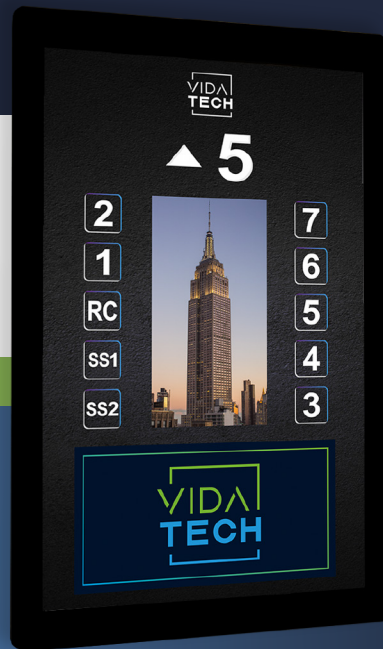

BOLT B21XX

Écran tactile 21"

Applications

Tablier de commande
Indicateur de position
Publicités
Annonciateur vocal

Caractéristiques de l'écran

Écran de 21"
Verre trempé de 3 mm
16 Millions de couleurs
Résolution de 1080p

POUR COMMANDER :

B21XX

Input
"2" : CanBus
"8" : CanBus + EnergyLink

Voice
"2" : Annonciateur vocal