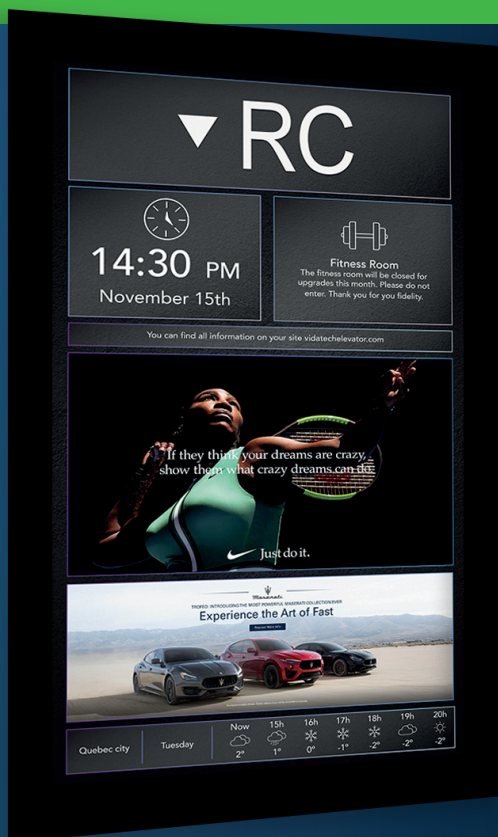

FLASH F21XX

Écran 21"

Applications

Indicateur de position
Annonciateur vocal
Publicités

Caractéristiques de l'écran

Écran de 21"
16 Millions de couleurs
Résolution de 1024 x 768

Caractéristiques Audio

Amplificateur de 3 watts
Entièrement configurable
(WAV/MP3)
Entièrement conforme
aux normes ADA